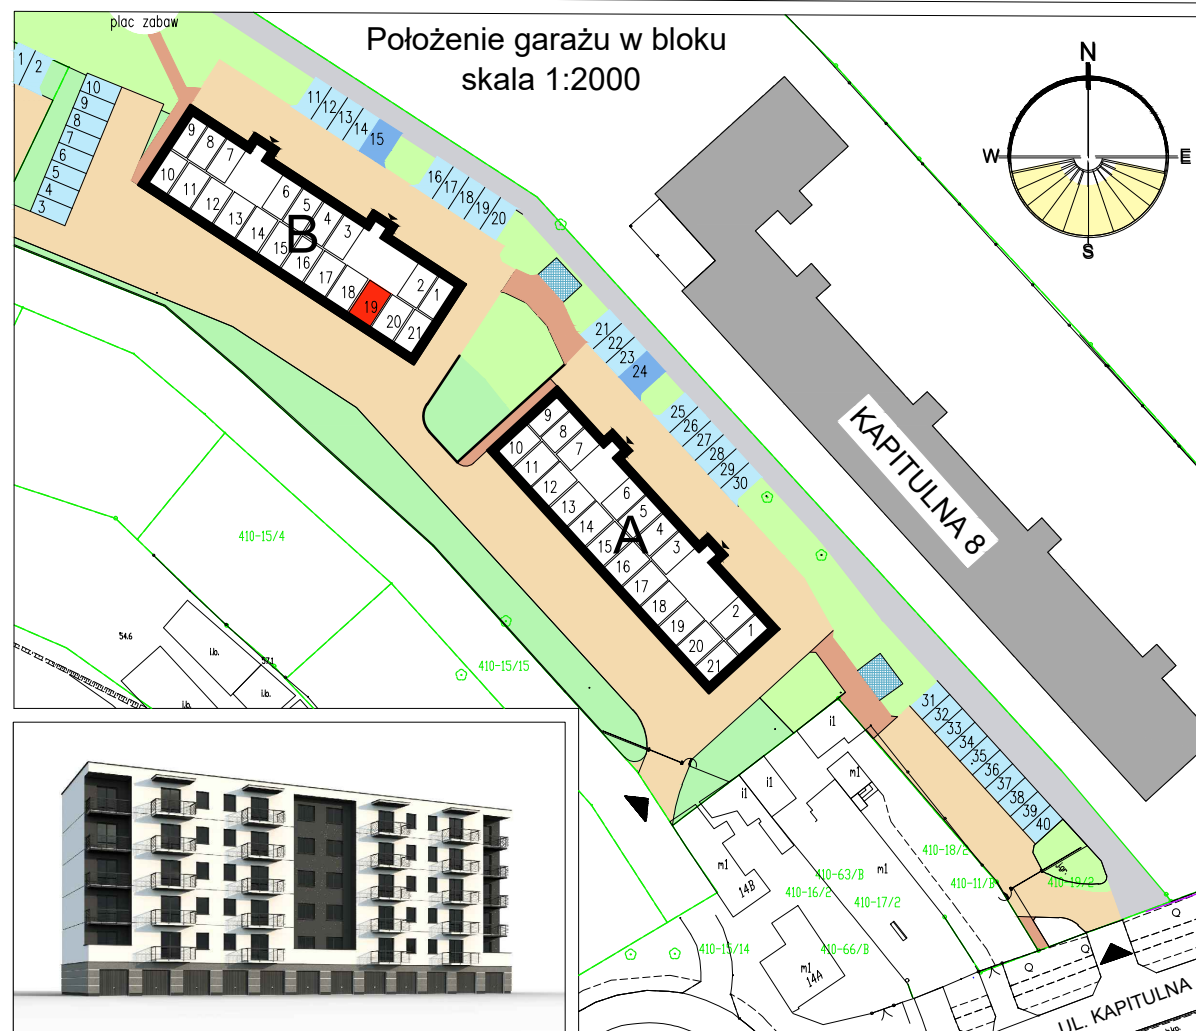

RZUT GARAŻU skala 1:50

Garaż 19	
Powierzchnia	19,36 m ²

Blok B

Parter

Garaż 19

Wrocław, ul. Kapitulna 12

UWAGA: Podane parametry wjazdu dotyczą wymiarów w świetle otworu. Nie doliczono ew. elementów instalacji bramy.