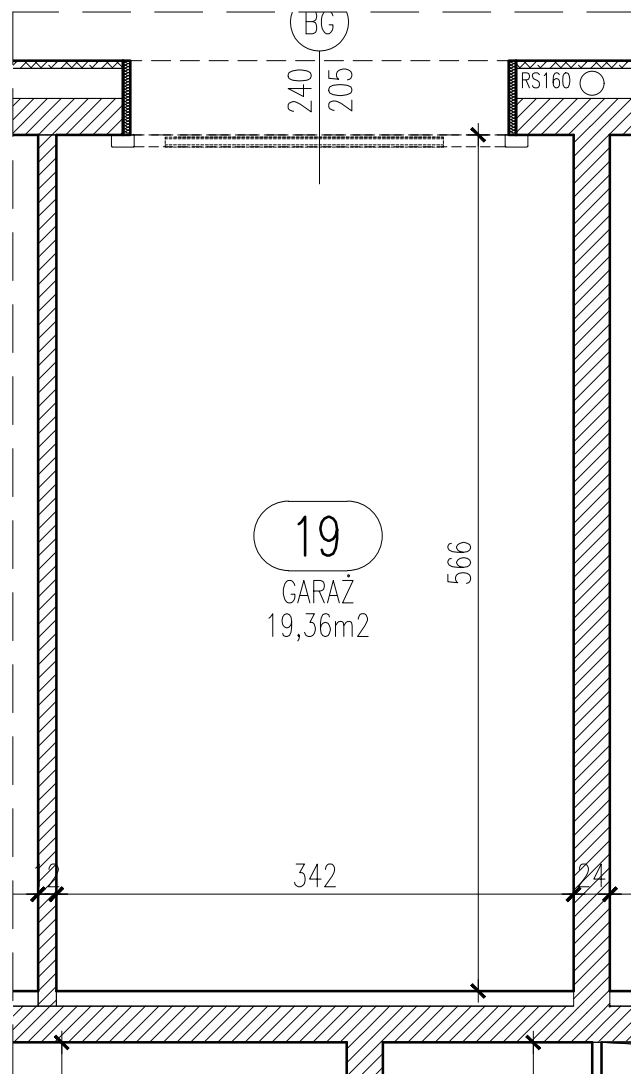

RZUT GARAŻU skala 1:50

Garaż 19	
Powierzchnia	19,36 m ²

Blok B

Parter

Garaż 19

Wrocław, ul. Kapitulna 12

UWAGA: Podane parametry wjazdu dotyczą wymiarów w świetle otworu. Nie doliczono ew. elementów instalacji bramy.